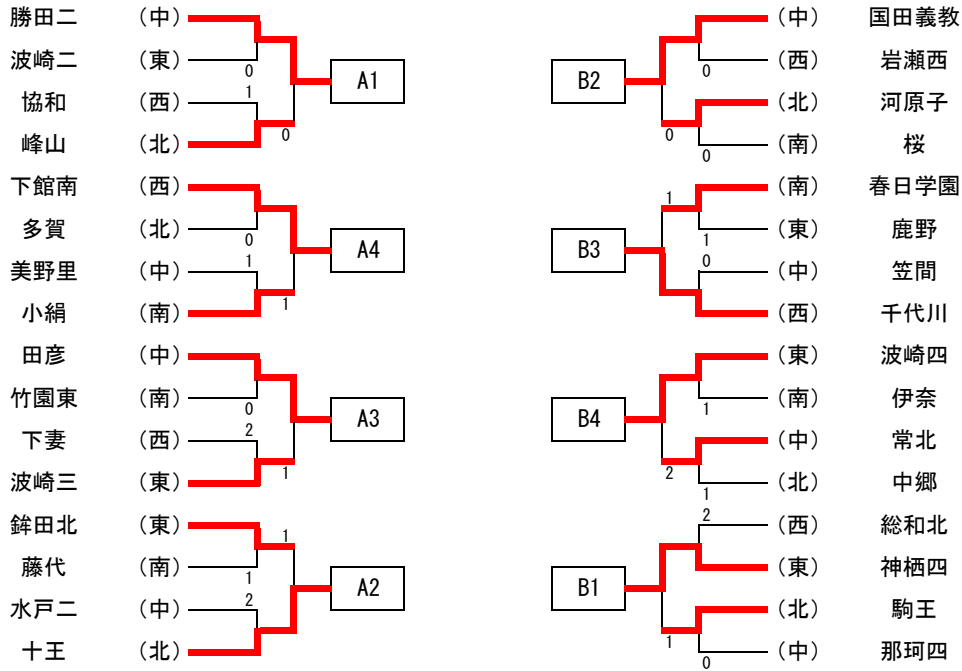

女子団体戦

霞ヶ浦文化体育会館

準決勝リーグA

		勝田二	十王	田彦	下館南	ポイント	順位
A1	勝田二		×2-3	○3-2	○3-1	5	2
A2	十王	○3-2		×1-3	○3-1	5	3
A3	田彦	×2-3	○3-1		○3-1	5	1
A4	下館南	×1-3	×1-3	×1-3		3	4

準決勝リーグB

		神栖四	国田義教	千代川	波崎四	ポイント	順位
B1	神栖四		×1-3	×0-3	○3-1	4	3
B2	国田義教	○3-1		○3-1	○3-1	6	1
B3	千代川	○3-0	×1-3		○3-0	5	2
B4	波崎四	×1-3	×1-3	×0-3		3	4

①: A1-A4 ②: A2-A3 ③: ①勝-②負 ④: ②勝-①負 ⑤⑥: 残りの試合

①: B1-B4 ②: B2-B3 ③: ①勝-②負 ④: ②勝-①負 ⑤⑥: 残りの試合

決勝リーグ

		田彦	国田義教	勝田二	千代川	ポイント	順位
A1位	田彦		○3-0	(×2-3)	○3-1	5	1
B1位	国田義教	×0-3		○3-2	(○3-1)	5	2
A2位	勝田二	(○3-2)	×2-3		×2-3	4	4
B2位	千代川	×1-3	(×1-3)	○3-2		4	3

①: A1位-B2位 ②: A2位-B1位 ③: A1位-B1位 ④: A2位-B2位

順位決定リーグ

		十王	神栖四	下館南	波崎四	ポイント	順位
A3位	十王		○3-1	(○3-1)	○3-0	6	1
B3位	神栖四	×1-3		○3-1	(○3-1)	5	2
A4位	下館南	(×1-3)	×1-3		○3-1	4	3
B4位	波崎四	×0-3	(×1-3)	×1-3		3	4

①: A3位-B4位 ②: A4位-B3位 ③: A3位-B3位 ④: A4位-B4位